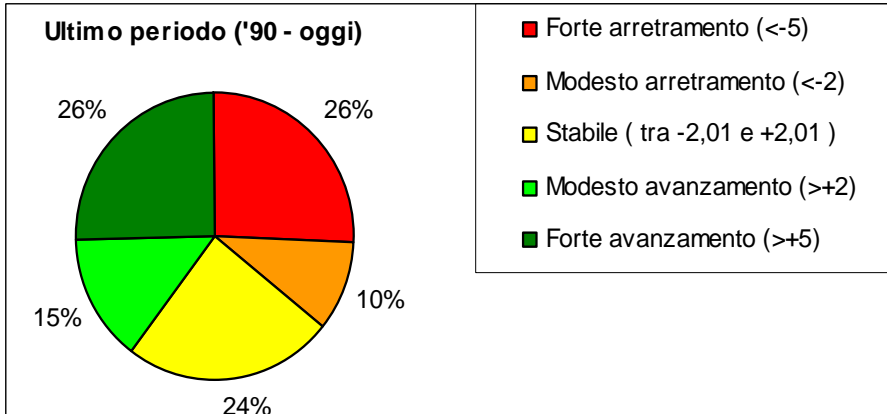

Regione Toscana

Diritti Valori Innovazione Sostenibilità

Bilancio areale: - 178.000 mq